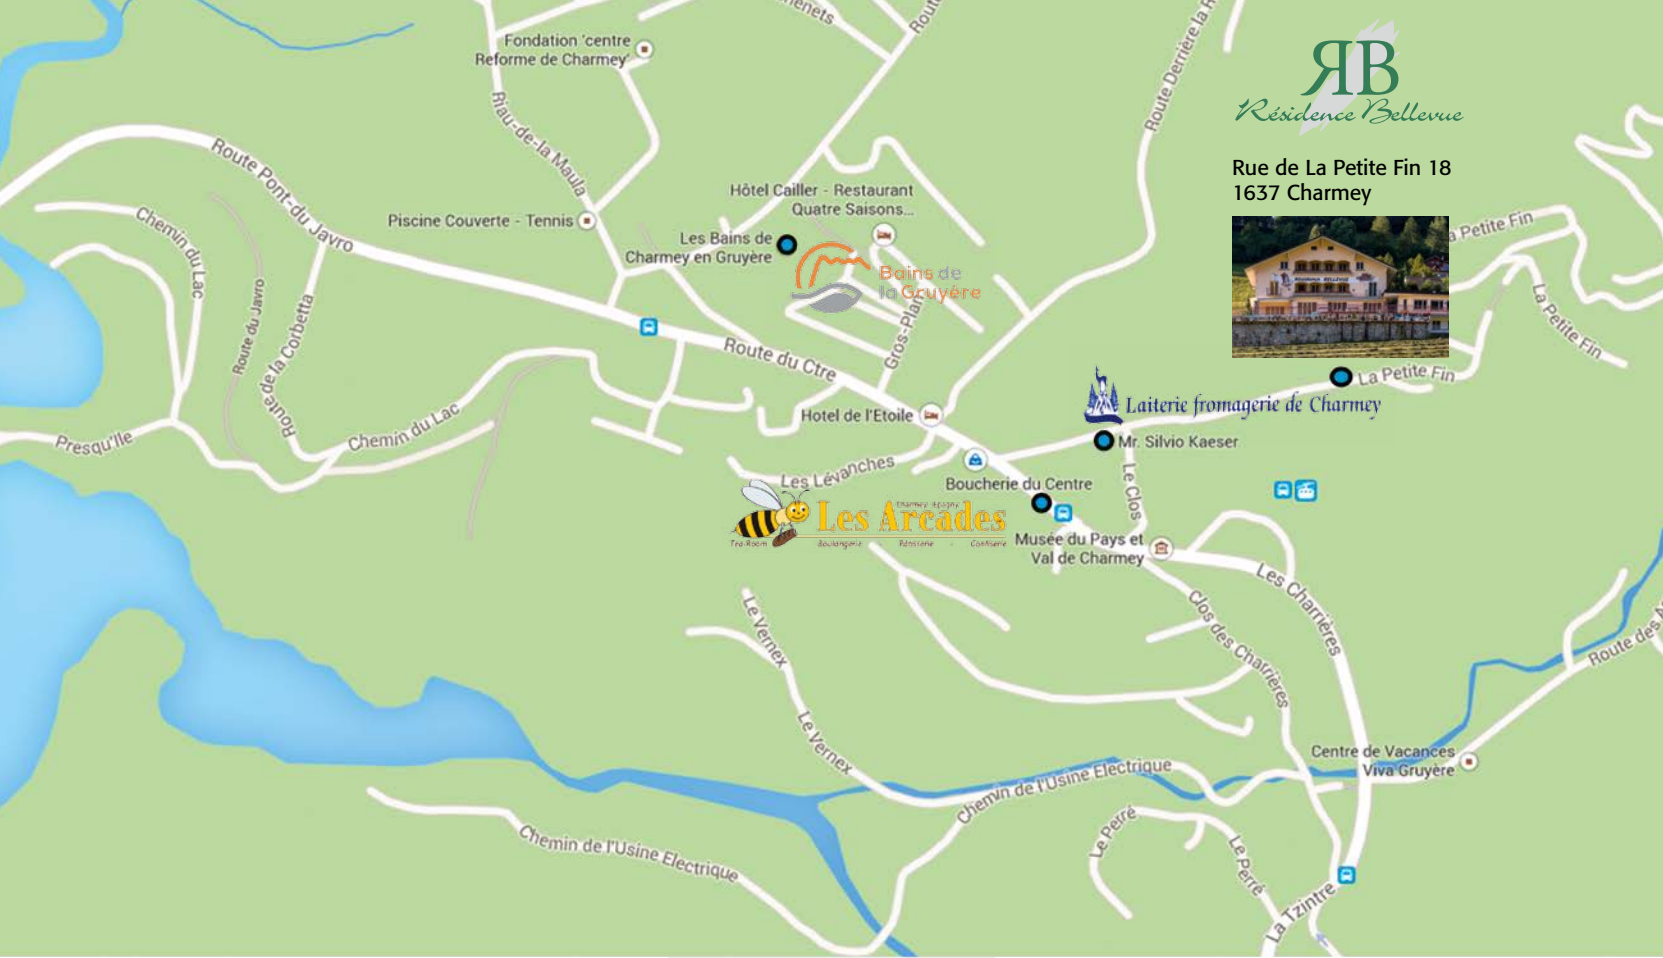

Rue de La Petite Fin 18
 1637 Charmey

CONTACTEZ-NOUS :

Rue de La Petite Fin 18,

1637 Charmey, Suisse

Tél.: +41 26 927 23 84

info@residence-bellevue.ch

www.residence-bellevue.ch