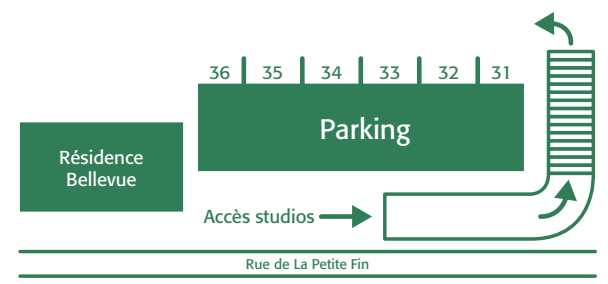

Rue de La Petite Fin 18
 1637 Charmey

CONTACTEZ-NOUS :

Rue de La Petite Fin 18,

1637 Charmey, Suisse

Tél.: +41 26 927 23 84

info@residence-bellevue.ch

www.residence-bellevue.ch